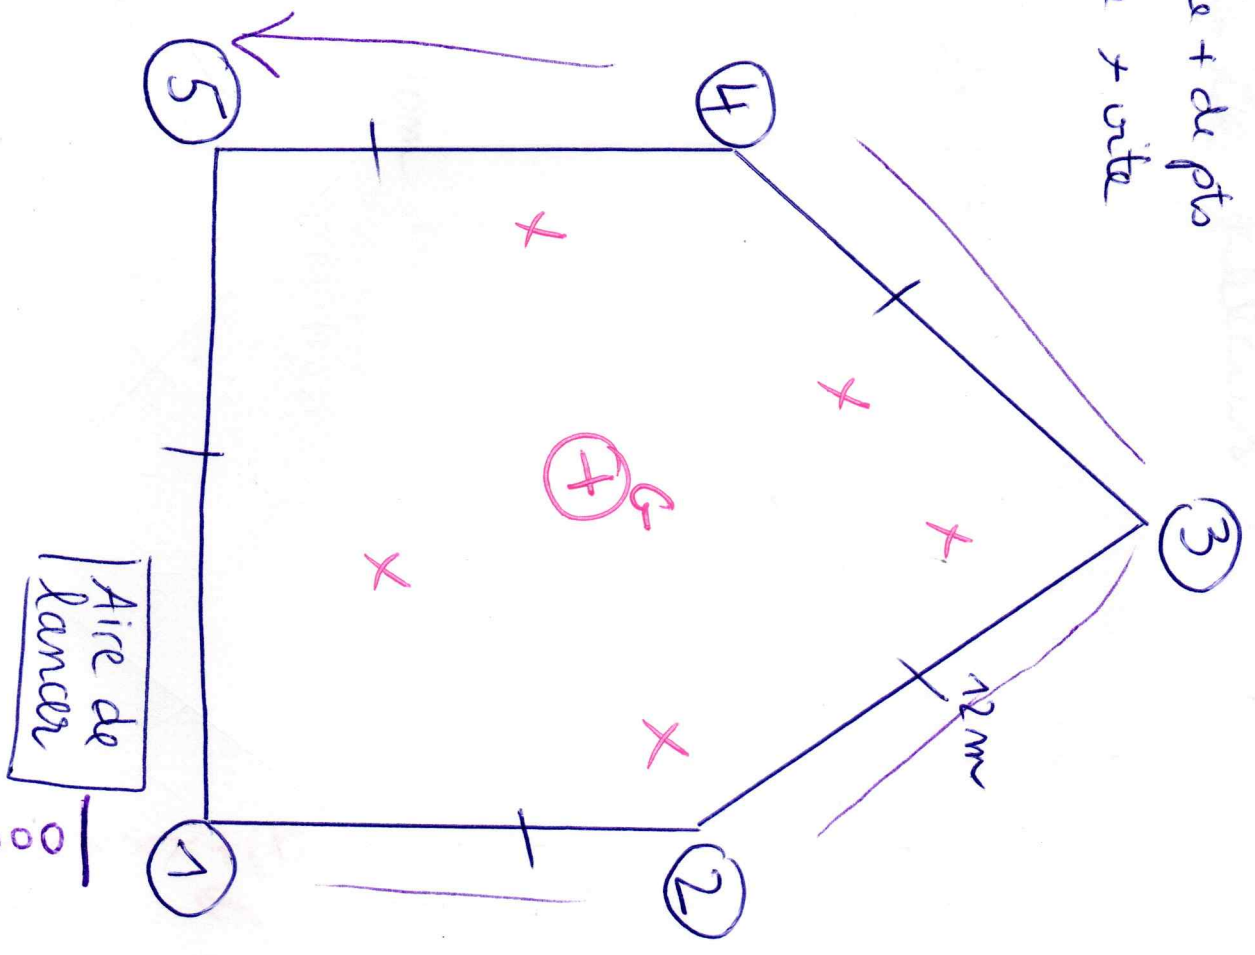

# SR 2 : match 2 équipes

- Obj : - L = ramporter le + de pts  
 - C = ramener le + vite au gardien

<u>LANCEURS</u>	
<u>Noms</u>	<u>Points</u>

→ match retour.

Equipe l'équipe qui marque le + de pts.