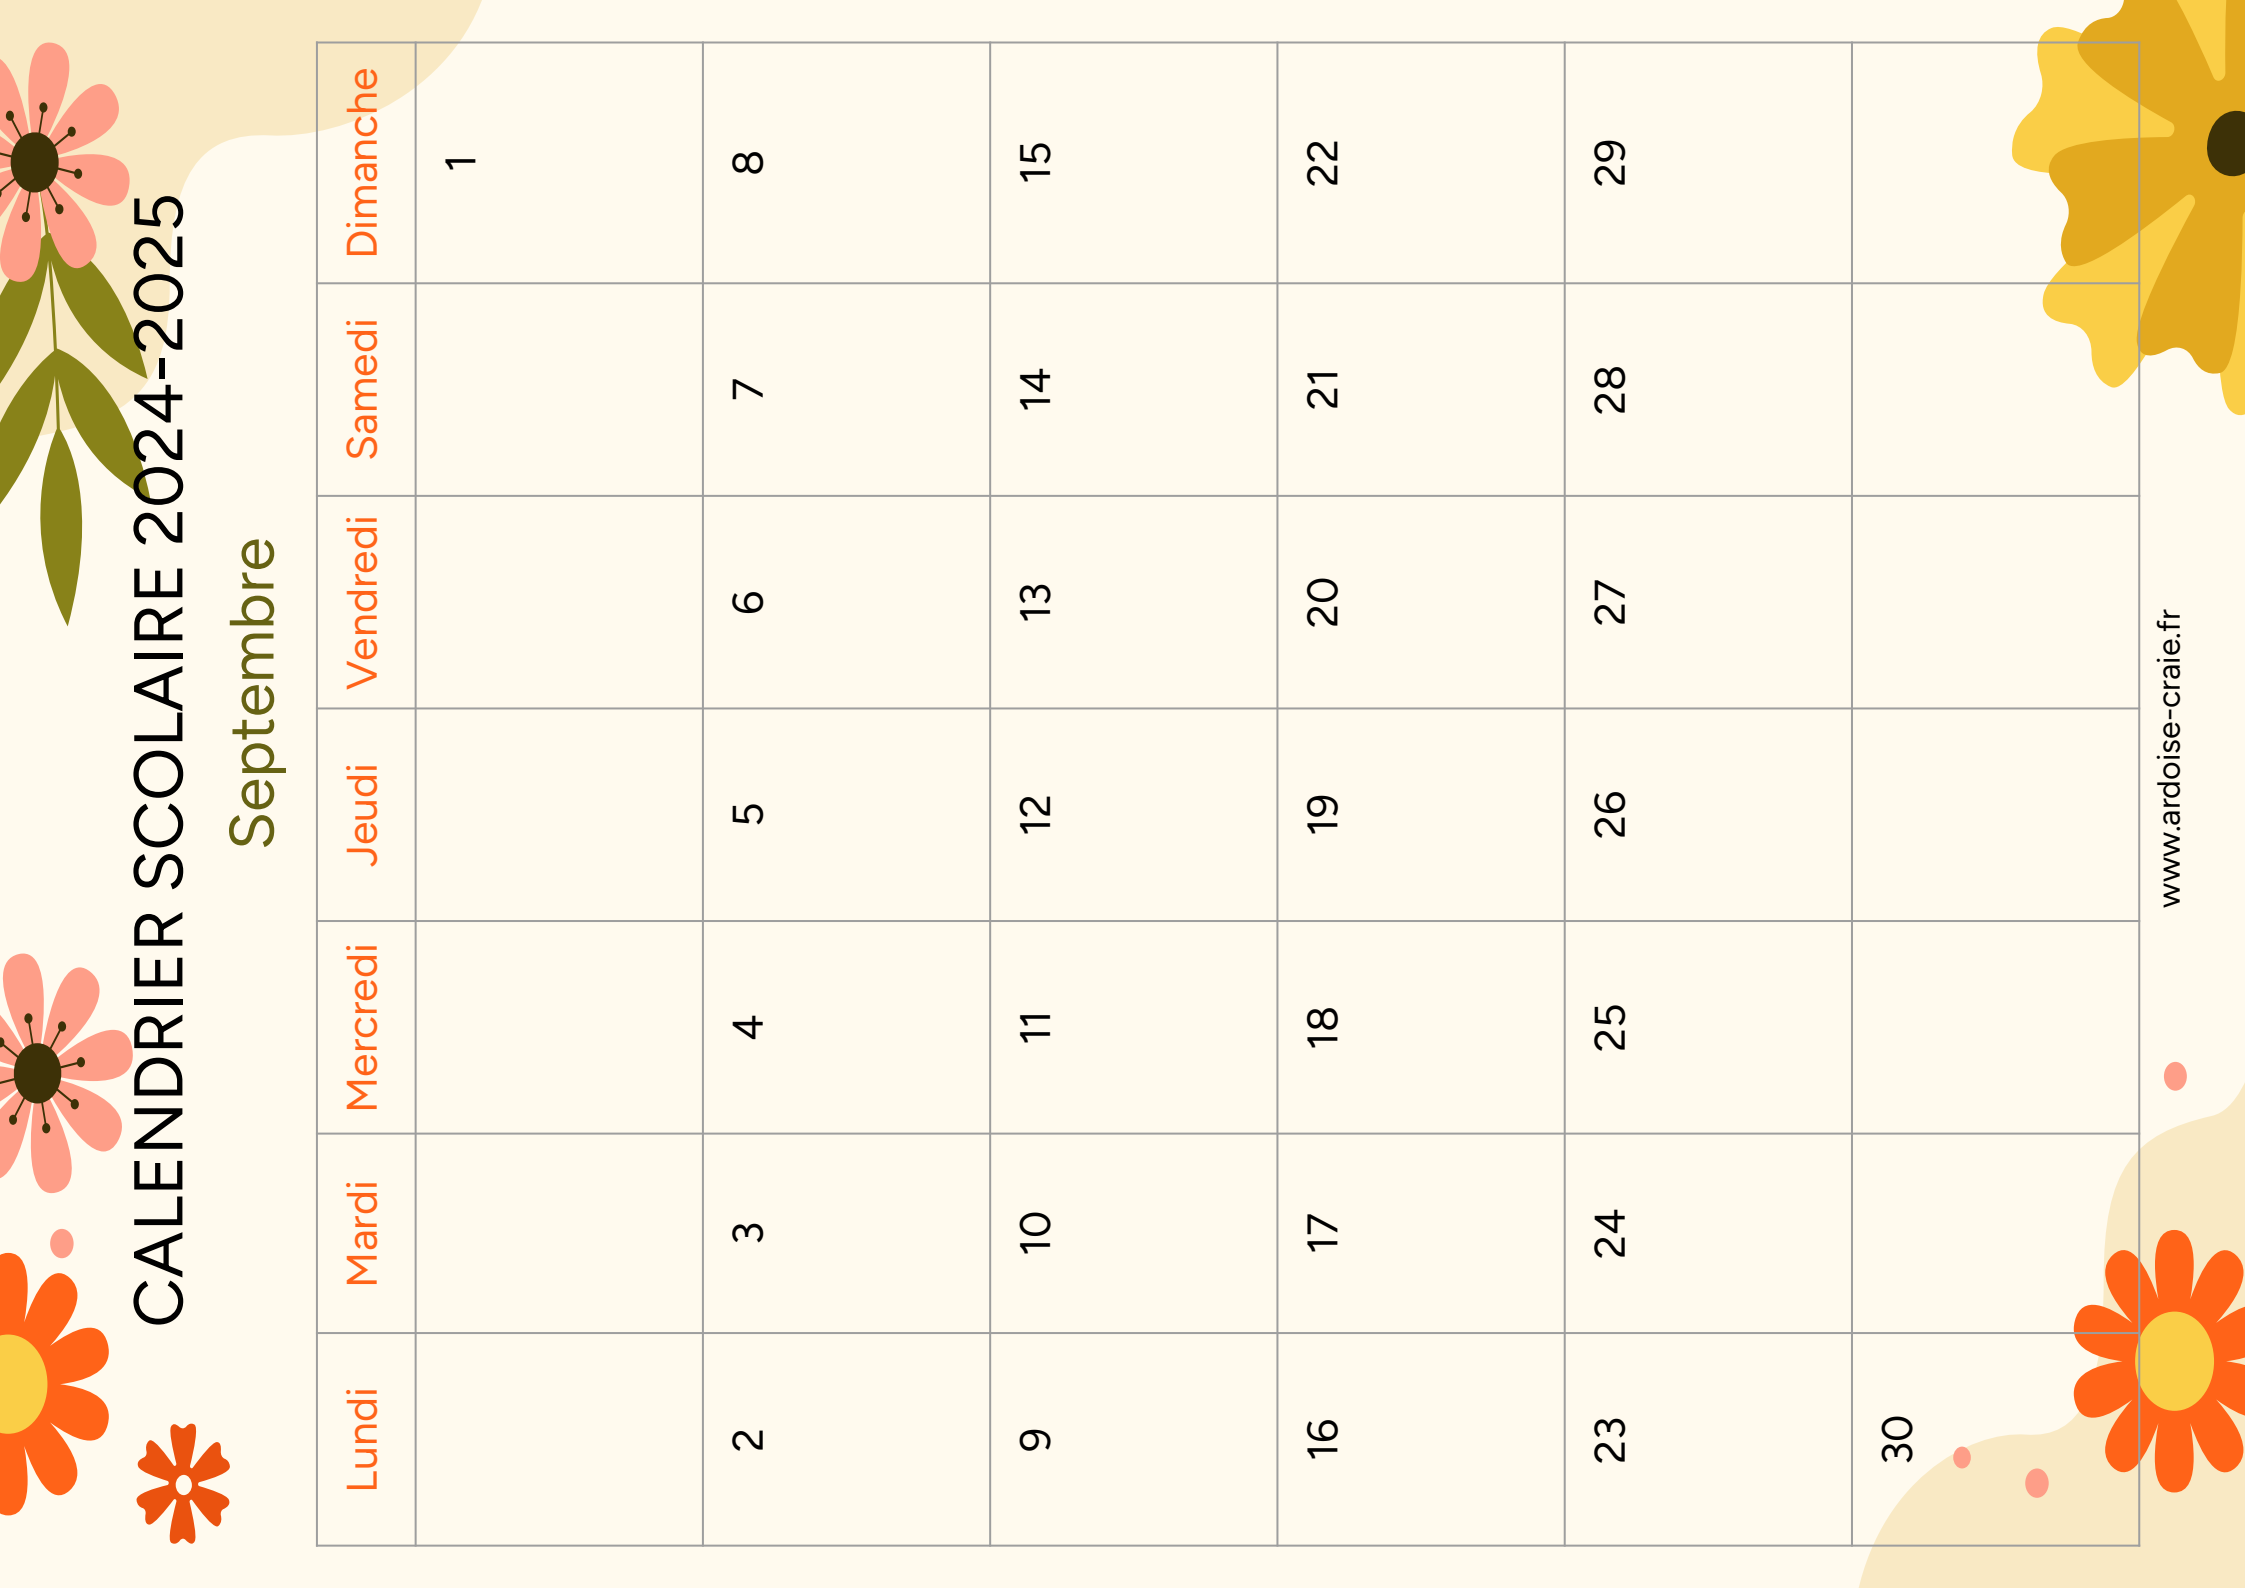

Carnet de bord de la maîtresse

Année scolaire 2024-2025

CALENDRIER SCOLAIRE 2024-2025

Août

Lundi	Mardi	Mercredi	Jeudi	Vendredi	Samedi	Dimanche
			1	2	3	4
5	6	7	8	9	10	11
12	13	14	15	16	17	18
19	20	21	22	23	24	25
26	27	28	29	30	31	